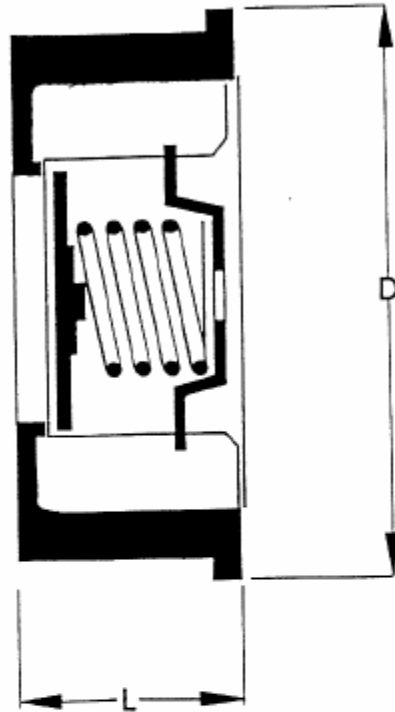

BUTTERFLY CHECK VALVE

spring type

Type 5/068

dimensions				
size		L	D	weight
[inch]	[mm]	[mm]	[mm]	[kg]
½	15	16	54	0,09
¾	20	23	63	0,26
1	25	23	73	0,29
1 1/4	32	33	84	0,66
1 ½	40	33	88	0,68
2	50	42,5	106	0,98
2 ½	65	46	123	1,49
3	80	50	134	2,1
4	100	60	158	2,98
5	125	90	192	5,7
6	150	106	215	8,8
8	200	140	266	15,5