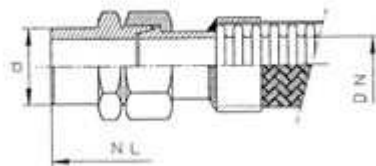

GB 12

fixkarimával (acél, nemesacél)

UA 12S

hegeszthető csőcsonkkal (acél, nemesacél)

UD 12Q

metszőgyűrűs csőcsatlakozás (acél, nemesacél)

QB 12W
belső menetes csatlakozás 24°kúpos tömítéssel

RB 12W
külső menetes csatlakozás 24°kúpos tömítéssel

SS 12W
hegeszthető csőcsonkos csatlakozás 24°kúpos tömítéssel

MH 12S
kúpos külső menettel fix csatlakozás

MA 12S
hengeres külső menetes fix csatlakozás

QA 02S
belső menetes csavarzat lapos tömítéssel

RF 12W
külső menetes csavarzat 24°kúpos tömítéssel