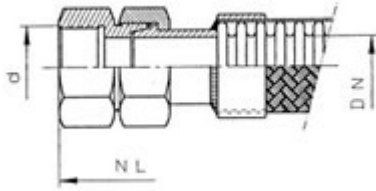

GB 12

fixkarimával (acél, nemesacél)

UA 12S

hegeszthető csőcsonkkal (acél, nemesacél)

UD 12Q

metszőgyűrűs csőcsatlakozás (acél, nemesacél)

QB 12W
belső menetes csatlakozás 24°kúpos tömítéssel

RB 12W
külső menetes csatlakozás 24°kúpos tömítéssel

SS 12W
hegeszthető csőcsonkos csatlakozás 24°kúpos tömítéssel

MH 12S
kúpos külső menettel fix csatlakozás

MA 12S
hengeres külső menetes fix csatlakozás

QA 02S
belső menetes csavarzat lapos tömítéssel

RF 12W
külső menetes csavarzat 24°kúpos tömítéssel