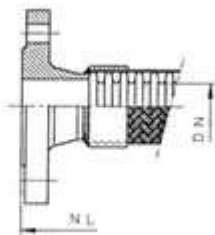

VÉGZÖDÉSEK

CA 22

laza karimával (acél, nemesacél) nemesacél előhegesztett bördellel (perem)

AB 12

laza karimával (acél, nemesacél) hegesztett vállas peremmel

BB 12

laza karimával (acél, nemesacél) kötőgyűrűvel

GB 12

fixkarimával (acél, nemesacél)

UA 12S

hegeszthető csőcsonkkal (acél, nemesacél)

UD 12Q

metszőgyűrűs csőcsatlakozás (acél, nemesacél)

QB 12W
belső menetes csatlakozás 24°kúpos tömítéssel

RB 12W
külső menetes csatlakozás 24°kúpos tömítéssel

SS 12W
hegeszthető csőcsonkos csatlakozás 24°kúpos tömítéssel

MH 12S
kúpos külső menettel fix csatlakozás

MA 12S
hengeres külső menetes fix csatlakozás

QA 02S
belső menetes csavarzat lapos tömítéssel

RF 12W
külső menetes csavarzat 24°kúpos tömítéssel