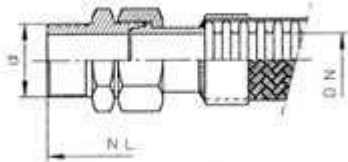

GB 12

fixkarimával (acél, nemesacél)

UA 12S

hegeszthető csőcsonkkal (acél, nemesacél)

UD 12Q

metszőgyűrűs csőcsatlakozás (acél, nemesacél)

QB 12W
belső menetes csatlakozás 24°kúpos tömítéssel

RB 12W
külső menetes csatlakozás 24°kúpos tömítéssel

SS 12W
hegeszthető csőcsonkos csatlakozás 24°kúpos tömítéssel

MH 12S
kúpos külső menettel fix csatlakozás

MA 12S
hengeres külső menetes fix csatlakozás

QA 02S
belső menetes csavarzat lapos tömítéssel

RF 12W
külső menetes csavarzat 24°kúpos tömítéssel