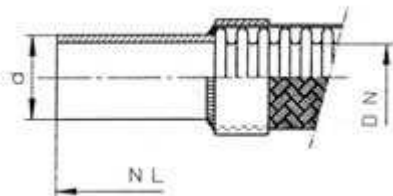

VÉGZÖDÉSEK

CA 22

laza karimával (acél, nemesacél) nemesacél előhegesztett bördellel (perem)

AB 12

laza karimával (acél, nemesacél) hegesztett vállas peremmel

BB 12

laza karimával (acél, nemesacél) kötőgyűrűvel

GB 12

fixkarimával (acél, nemesacél)

UA 12S

hegeszthető csőcsonkkal (acél, nemesacél)

UD 12Q

metszőgyűrűs csőcsatlakozás (acél, nemesacél)

QB 12W
belső menetes csatlakozás 24°kúpos tömítéssel

RB 12W
külső menetes csatlakozás 24°kúpos tömítéssel

SS 12W
hegeszthető csőcsonkos csatlakozás 24°kúpos tömítéssel

MH 12S
kúpos külső menettel fix csatlakozás

MA 12S
hengeres külső menetes fix csatlakozás

QA 02S
belső menetes csavarzat lapos tömítéssel

RF 12W
külső menetes csavarzat 24°kúpos tömítéssel