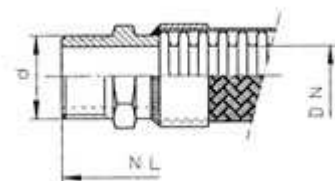

GB 12

fixkarimával (acél, nemesacél)

UA 12S

hegeszthető csőcsonkkal (acél, nemesacél)

UD 12Q

metszőgyűrűs csőcsatlakozás (acél, nemesacél)

QB 12W
belső menetes csatlakozás 24°kúpos tömítéssel

RB 12W
külső menetes csatlakozás 24°kúpos tömítéssel

SS 12W
hegeszthető csőcsonkos csatlakozás 24°kúpos tömítéssel

MH 12S
kúpos külső menettel fix csatlakozás

MA 12S
hengeres külső menetes fix csatlakozás

QA 02S
belső menetes csavarzat lapos tömítéssel

RF 12W
külső menetes csavarzat 24°kúpos tömítéssel