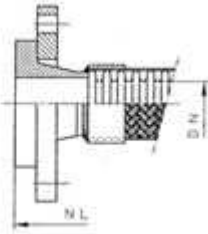

VÉGZÖDÉSEK

CA 22

laza karimával (acél, nemesacél) nemesacél előhegesztett bördellel (perem)

AB 12

laza karimával (acél, nemesacél) hegesztett vállas peremmel

BB 12

laza karimával (acél, nemesacél) kötőgyűrűvel

GB 12

fixkarimával (acél, nemesacél)

UA 12S

hegeszthető csőcsonkkal (acél, nemesacél)

UD 12Q

metszőgyűrűs csőcsatlakozás (acél, nemesacél)

QB 12W
belső menetes csatlakozás 24°kúpos tömítéssel

RB 12W
külső menetes csatlakozás 24°kúpos tömítéssel

SS 12W
hegeszthető csőcsonkos csatlakozás 24°kúpos tömítéssel

MH 12S
kúpos külső menettel fix csatlakozás

MA 12S
hengeres külső menetes fix csatlakozás

QA 02S
belső menetes csavarzat lapos tömítéssel

RF 12W
külső menetes csavarzat 24°kúpos tömítéssel