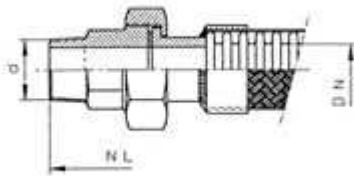

SS 12W
hegeszthető csőcsonkos csatlakozás 24°kúpos tömítéssel

MH 12S
kúpos külső menettel fix csatlakozás

MA 12S
hengeres külső menetes fix csatlakozás

QA 02S
belső menetes csavarzat lapos tömítéssel

RF 12W
külső menetes csavarzat 24°kúpos tömítéssel