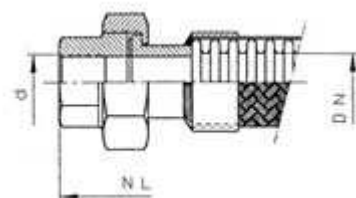

GB 12

fixkarimával (acél, nemesacél)

UA 12S

hegeszthető csőcsonkkal (acél, nemesacél)

UD 12Q

metszőgyűrűs csőcsatlakozás (acél, nemesacél)

QB 12W
belső menetes csatlakozás 24°kúpos tömítéssel

RB 12W
külső menetes csatlakozás 24°kúpos tömítéssel

SS 12W
hegeszthető csőcsonkos csatlakozás 24°kúpos tömítéssel

MH 12S
kúpos külső menettel fix csatlakozás

MA 12S
hengeres külső menetes fix csatlakozás

QA 02S
belső menetes csavarzat lapos tömítéssel

RF 12W
külső menetes csavarzat 24°kúpos tömítéssel