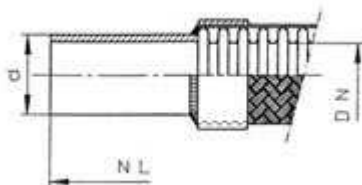

VÉGZÖDÉSEK

CA 22

laza karimával (acél, nemesacél) nemesacél előhegesztett bördellel (perem)

AB 12

laza karimával (acél, nemesacél) hegesztett vállas peremmel

BB 12

laza karimával (acél, nemesacél) kötőgyűrűvel

GB 12

fixkarimával (acél, nemesacél)

UA 12S

hegeszthető csőcsonkkal (acél, nemesacél)

UD 12Q

metszőgyűrűs csőcsatlakozás (acél, nemesacél)

QB 12W
belső menetes csatlakozás 24°kúpos tömítéssel

RB 12W
külső menetes csatlakozás 24°kúpos tömítéssel

SS 12W
hegeszthető csőcsonkos csatlakozás 24°kúpos tömítéssel

MH 12S
kúpos külső menettel fix csatlakozás

MA 12S
hengeres külső menetes fix csatlakozás

QA 02S
belső menetes csavarzat lapos tömítéssel

RF 12W
külső menetes csavarzat 24°kúpos tömítéssel