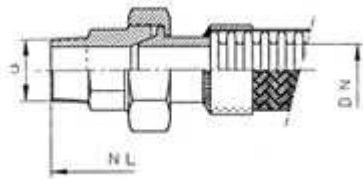

SS 12W
hegeszthető csőcsonkos csatlakozás 24°kúpos tömítéssel

MH 12S
kúpos külső menettel fix csatlakozás

MA 12S
hengeres külső menetes fix csatlakozás

QA 02S
belső menetes csavarzat lapos tömítéssel

RF 12W
külső menetes csavarzat 24°kúpos tömítéssel