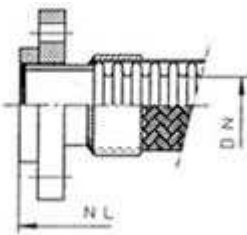

VÉGZÖDÉSEK

CA 22

laza karimával (acél, nemesacél) nemesacél előhegesztett bördellel (perem)

AB 12

laza karimával (acél, nemesacél) hegesztett vállas peremmel

BB 12

laza karimával (acél, nemesacél) kötőgyűrűvel

GB 12

fixkarimával (acél, nemesacél)

UA 12S

hegeszthető csőcsonkkal (acél, nemesacél)

UD 12Q

metszőgyűrűs csőcsatlakozás (acél, nemesacél)

QB 12W
belső menetes csatlakozás 24°kúpos tömítéssel

RB 12W
külső menetes csatlakozás 24°kúpos tömítéssel

SS 12W
hegeszthető csőcsonkos csatlakozás 24°kúpos tömítéssel

MH 12S
kúpos külső menettel fix csatlakozás

MA 12S
hengeres külső menetes fix csatlakozás

QA 02S
belső menetes csavarzat lapos tömítéssel

RF 12W
külső menetes csavarzat 24°kúpos tömítéssel

RE 02S
külső menetes csavarkötés lapos tömítéssel

NF 12S
kúpos tömítéssel hollandianyás csatlakozás

NA 12S
lapos tömítéssel hollandianyás csatlakozás

Kérésére bármilyen végződés megoldható.