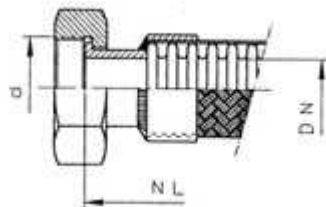

GB 12

fixkarimával (acél, nemesacél)

UA 12S

hegeszthető csőcsonkkal (acél, nemesacél)

UD 12Q

metszőgyűrűs csőcsatlakozás (acél, nemesacél)

QB 12W
belső menetes csatlakozás 24°kúpos tömítéssel

RB 12W
külső menetes csatlakozás 24°kúpos tömítéssel

SS 12W
hegeszthető csőcsonkos csatlakozás 24°kúpos tömítéssel

MH 12S
kúpos külső menettel fix csatlakozás

MA 12S
hengeres külső menetes fix csatlakozás

QA 02S
belső menetes csavarzat lapos tömítéssel

RF 12W
külső menetes csavarzat 24°kúpos tömítéssel

RE 02S
külső menetes csavarkötés lapos tömítéssel

NF 12S
kúpos tömítéssel hollandianyás csatlakozás

NA 12S
lapos tömítéssel hollandianyás csatlakozás

Kérésére bármilyen végződés megoldható.