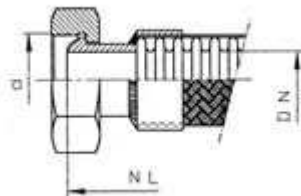

GB 12

fixkarimával (acél, nemesacél)

UA 12S

hegeszthető csőcsonkkal (acél, nemesacél)

UD 12Q

metszőgyűrűs csőcsatlakozás (acél, nemesacél)

QB 12W
belső menetes csatlakozás 24°kúpos tömítéssel

RB 12W
külső menetes csatlakozás 24°kúpos tömítéssel

SS 12W
hegeszthető csőcsonkos csatlakozás 24°kúpos tömítéssel

MH 12S
kúpos külső menettel fix csatlakozás

MA 12S
hengeres külső menetes fix csatlakozás

QA 02S
belső menetes csavarzat lapos tömítéssel

RF 12W
külső menetes csavarzat 24°kúpos tömítéssel

RE 02S
külső menetes csavarkötés lapos tömítéssel

NF 12S
kúpos tömítéssel hollandianyás csatlakozás

NA 12S
lapos tömítéssel hollandianyás csatlakozás

Kérésére bármilyen végződés megoldható.