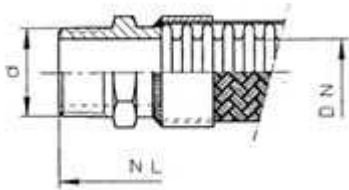

GB 12

fixkarimával (acél, nemesacél)

UA 12S

hegeszthető csőcsonkkal (acél, nemesacél)

UD 12Q

metszőgyűrűs csőcsatlakozás (acél, nemesacél)

QB 12W
belső menetes csatlakozás 24°kúpos tömítéssel

RB 12W
külső menetes csatlakozás 24°kúpos tömítéssel

SS 12W
hegeszthető csőcsonkos csatlakozás 24°kúpos tömítéssel

MH 12S
kúpos külső menettel fix csatlakozás

MA 12S
hengeres külső menetes fix csatlakozás

QA 02S
belső menetes csavarzat lapos tömítéssel

RF 12W
külső menetes csavarzat 24°kúpos tömítéssel